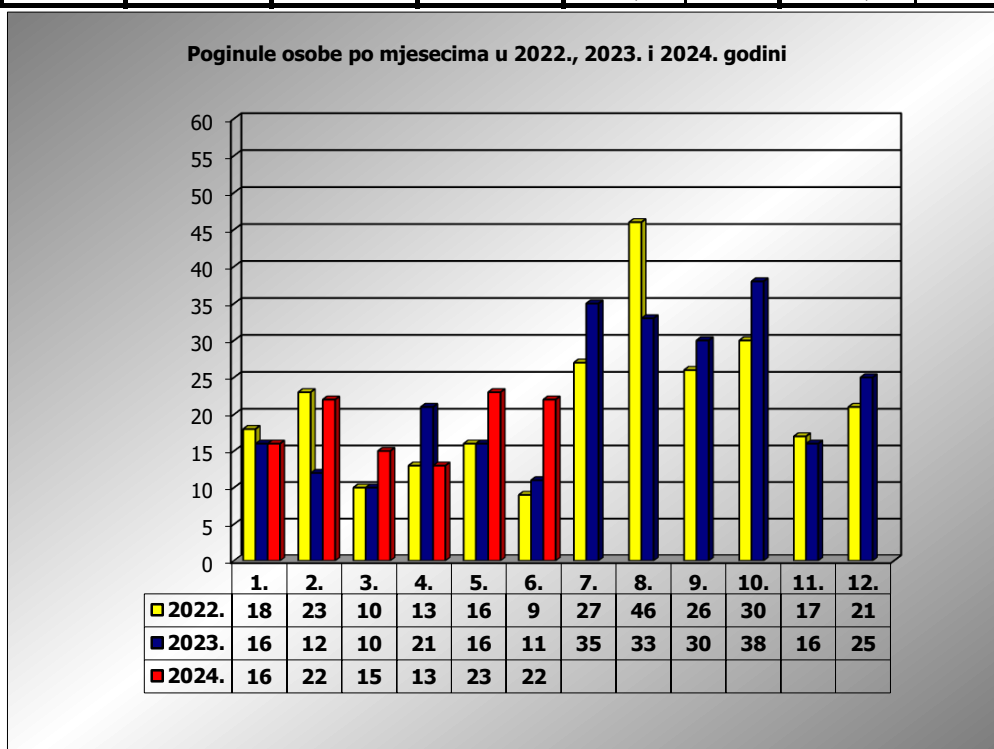

**PRIKAZ POGINULIH OSOBA U PROMETNIM NESREĆAMA U 2024.
GODINI U REPUBLICI HRVATSKOJ PO MJESECIMA**
(usporedba s 2022. i 2023. godinom)

mjesec	poginuli			2024./2022.		2024./2023.	
	2022. g.	2023. g.	2024. g.				
siječanj	18	16	16	-11,1%	-2	0,0%	0
veljača	23	12	22	-4,3%	-1	83,3%	10
ožujak	10	10	15	50,0%	5	50,0%	5
travanj	13	21	13	0,0%	0	-38,1%	-8
svibanj	16	16	23	43,8%	7	43,8%	7
lipanj	9	11	22	144,4%	13	100,0%	11
srpanj	27	36					
kolovoz	46	33					
rujan	26	30					
listopad	30	38					
studen	17	16					
prosinac	21	25					

I - III	51	38	53	3,9%	2	39,5%	15
I - V	80	75	89	11,3%	9	18,7%	14
I - VI	89	86	111	24,7%	22	29,1%	25

VI. mjesec - podaci s danom 17.06.2022., 2023. i 2024.